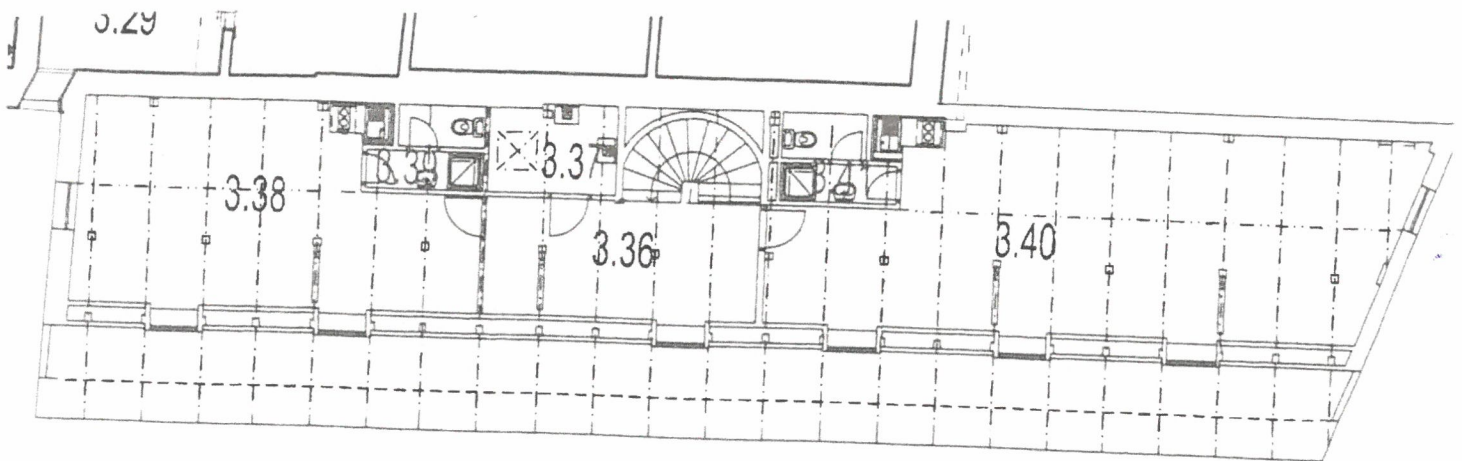

Společné prostory

3.26	chodba	3410	dlažba	6,51
3.33	schodiště	3410	dlažba	26,31
3.34	pavlač	2920	dlažba	9,28
3.35	pavlač	2860	dlažba	8,70
3.36	schodiště	2700	dlažba	14,90
3.37	kotelna	2700	dlažba	4,90

Celkem 70,60

3.38	atelier,k.k.	2700	koberec	33,10
3.39	WC	2700	dlažba	3,40

Celkem 36,50

3.40	atelier,k.k.	2700	koberec	54,40
3.41	WC	2700	dlažba	3,60

Celkem 58,00

94,5 m²

1 : 15

0 1m 2m 3m