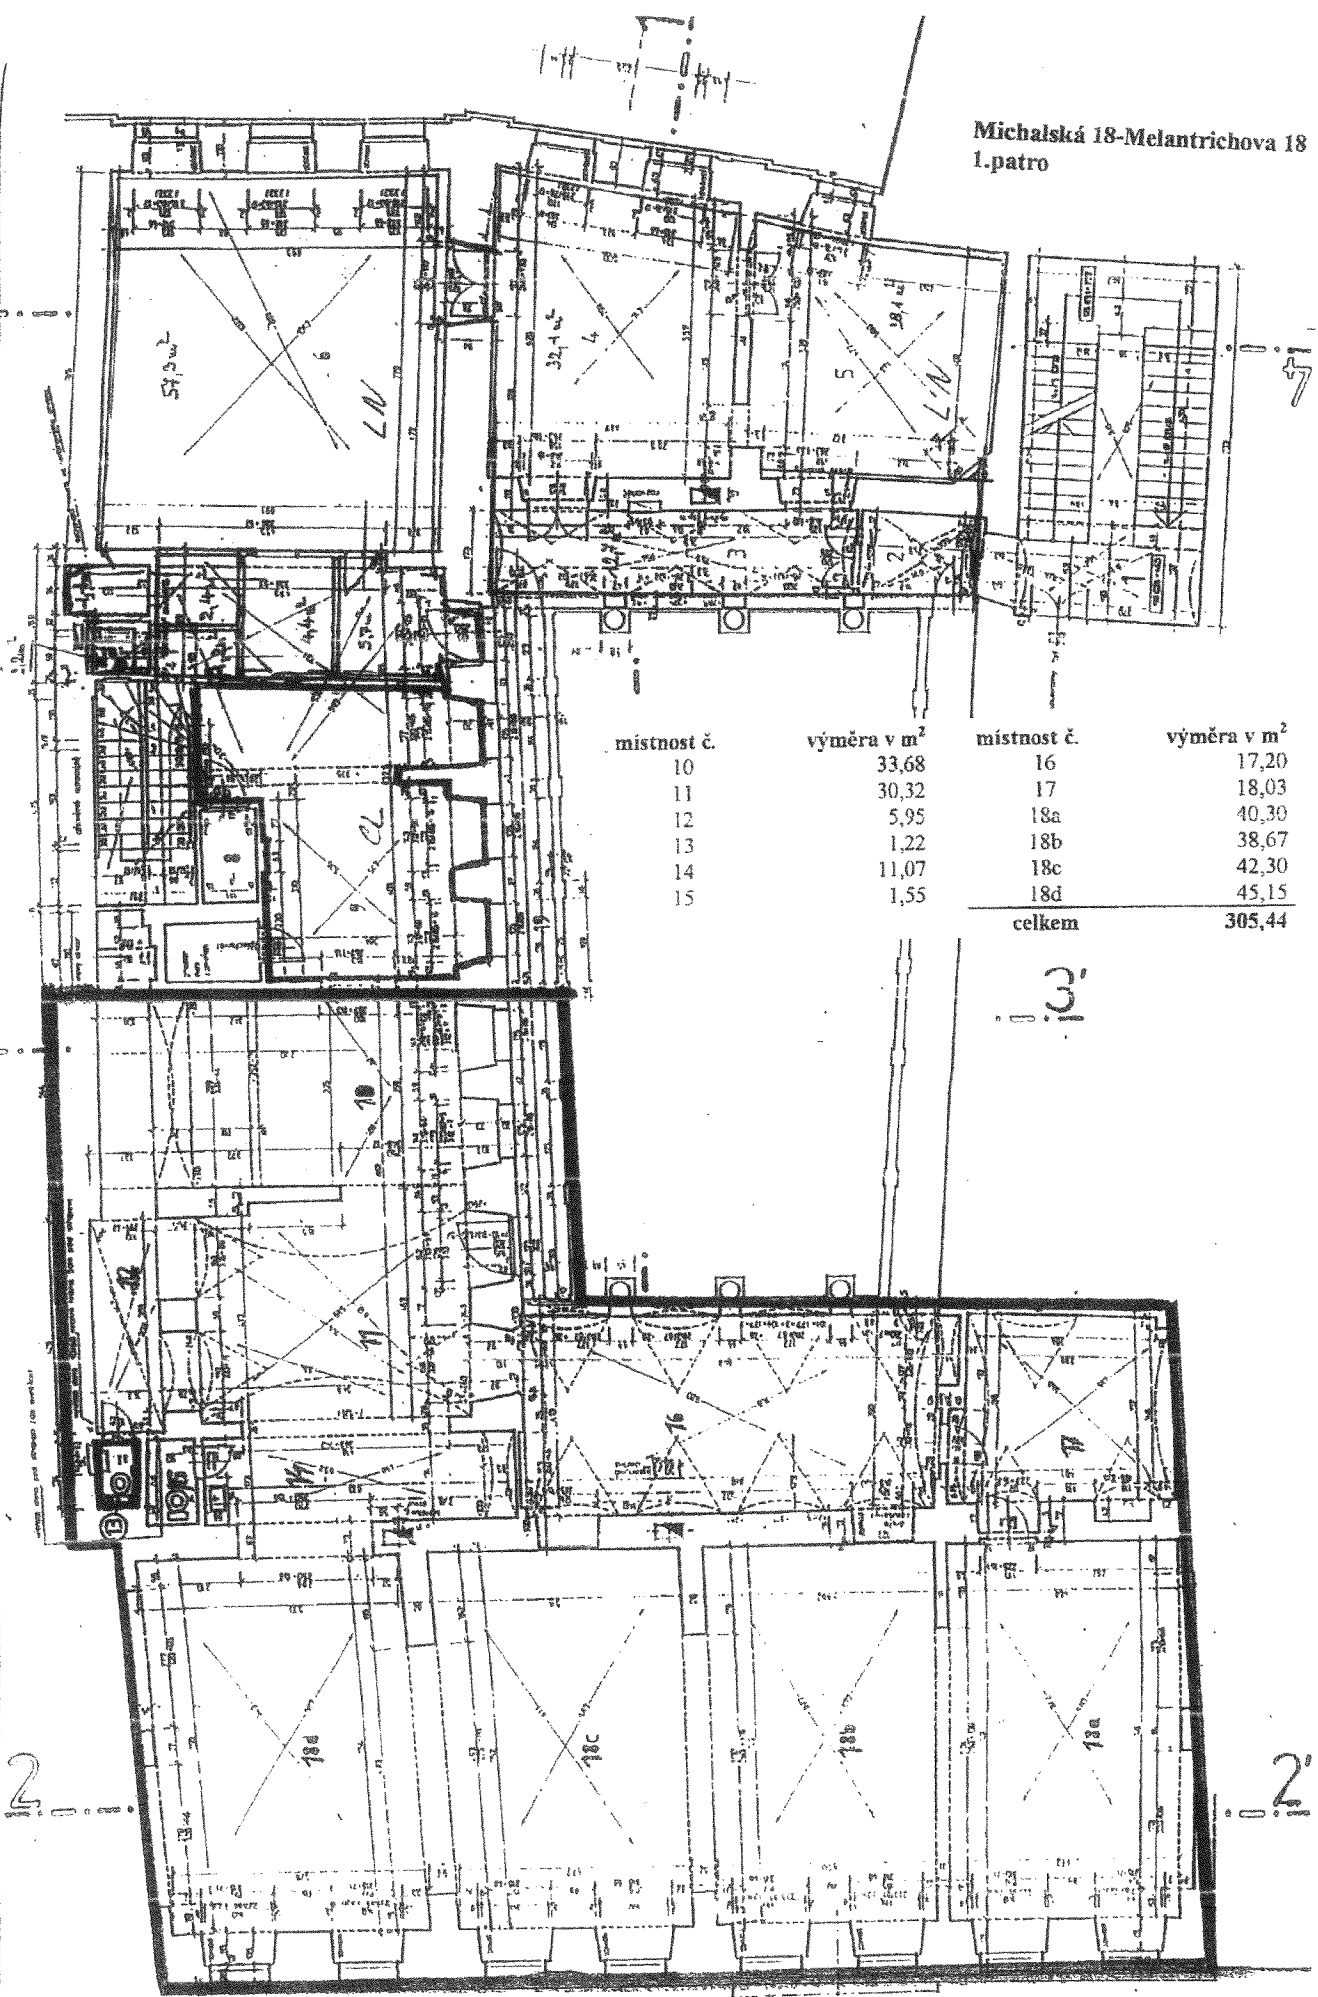

Michalská 18-Melantrichova 18
1.patro

místnost č.	výměra v m ²	místnost č.	výměra v m ²
10	33,68	16	17,20
11	30,32	17	18,03
12	5,95	18a	40,30
13	1,22	18b	38,67
14	11,07	18c	42,30
15	1,55	18d	45,15
		celkem	305,44

3'

2'

2'