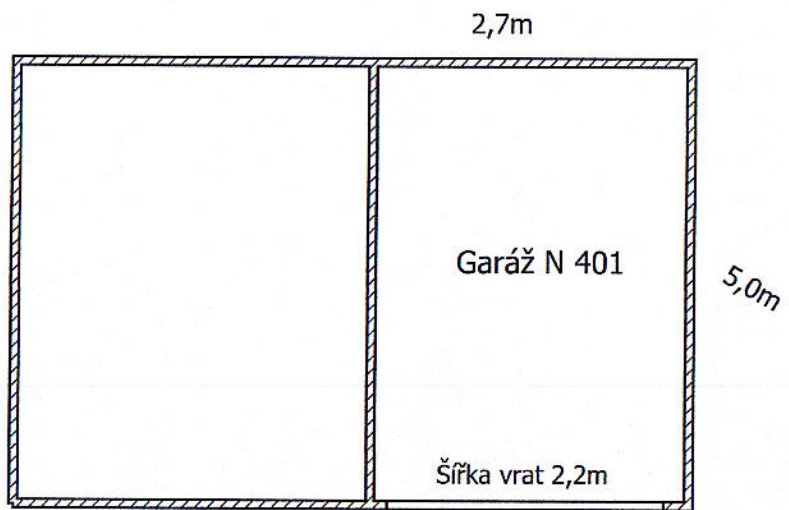

Důkelských hrdinů 691/33 N 401
1+0 13,4m²

Vjezd do garáže