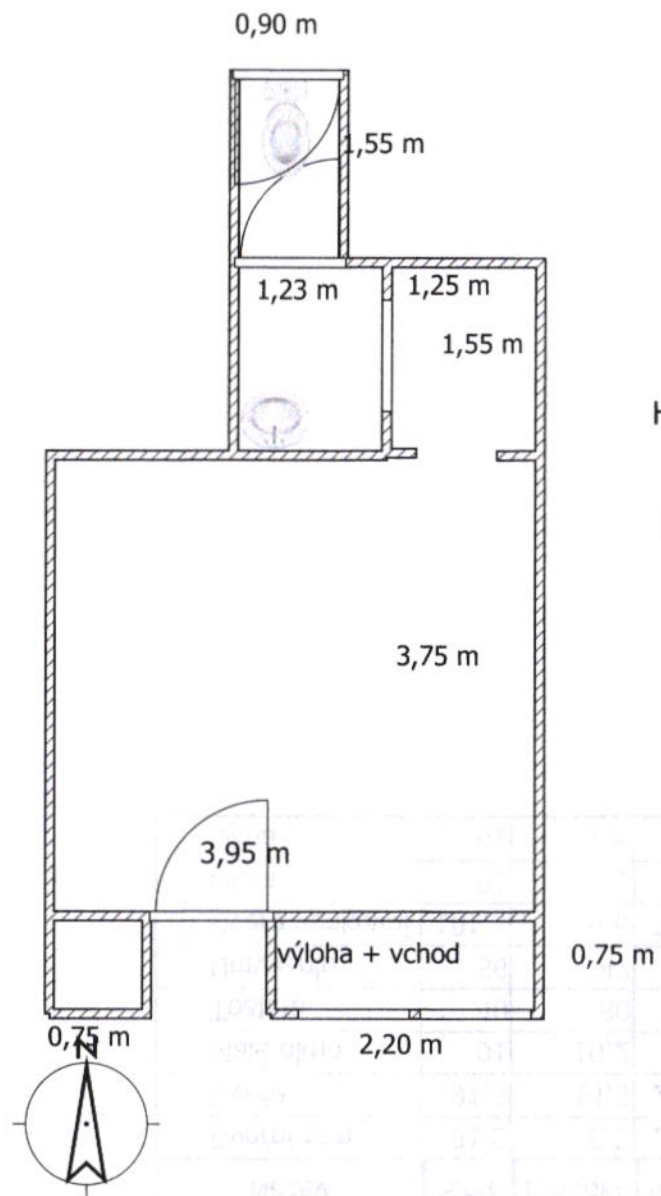

Haškova 629/7, NBP 102

1 NP, 19,53 m², 0+3

Číslo	01	02	03	x
Číslo	01	02	03	y
Číslo	01	02	03	y
Číslo	01	02	03	y
Číslo	01	02	03	y

Název	Šířka	Hloubka	Výška	Viditelné
Dveře	91,5	14,5	208,5	x
Dveře venkovní	101,5	9,6	208,5	x
Okna	91	7,5	134	x
Okna	91	7,5	134	x

Haškova 629/7, NBP 103

1 NP, 21,73 m², 0+5

Název	Šířka	Hloubka	Výška	Viditelné
Dveřní rám	91,5	9,5	208,5	x
Dveře	91,5	14,5	208,5	x
Malé okno	91	10,2	134	x
Toaleta	40	80	62	x
Umyvadlo	56	47	97	x
Dveře venkovní	101,5	9,6	208,5	x
Okna	91	7,5	134	x
Okna	91	7,5	134	x