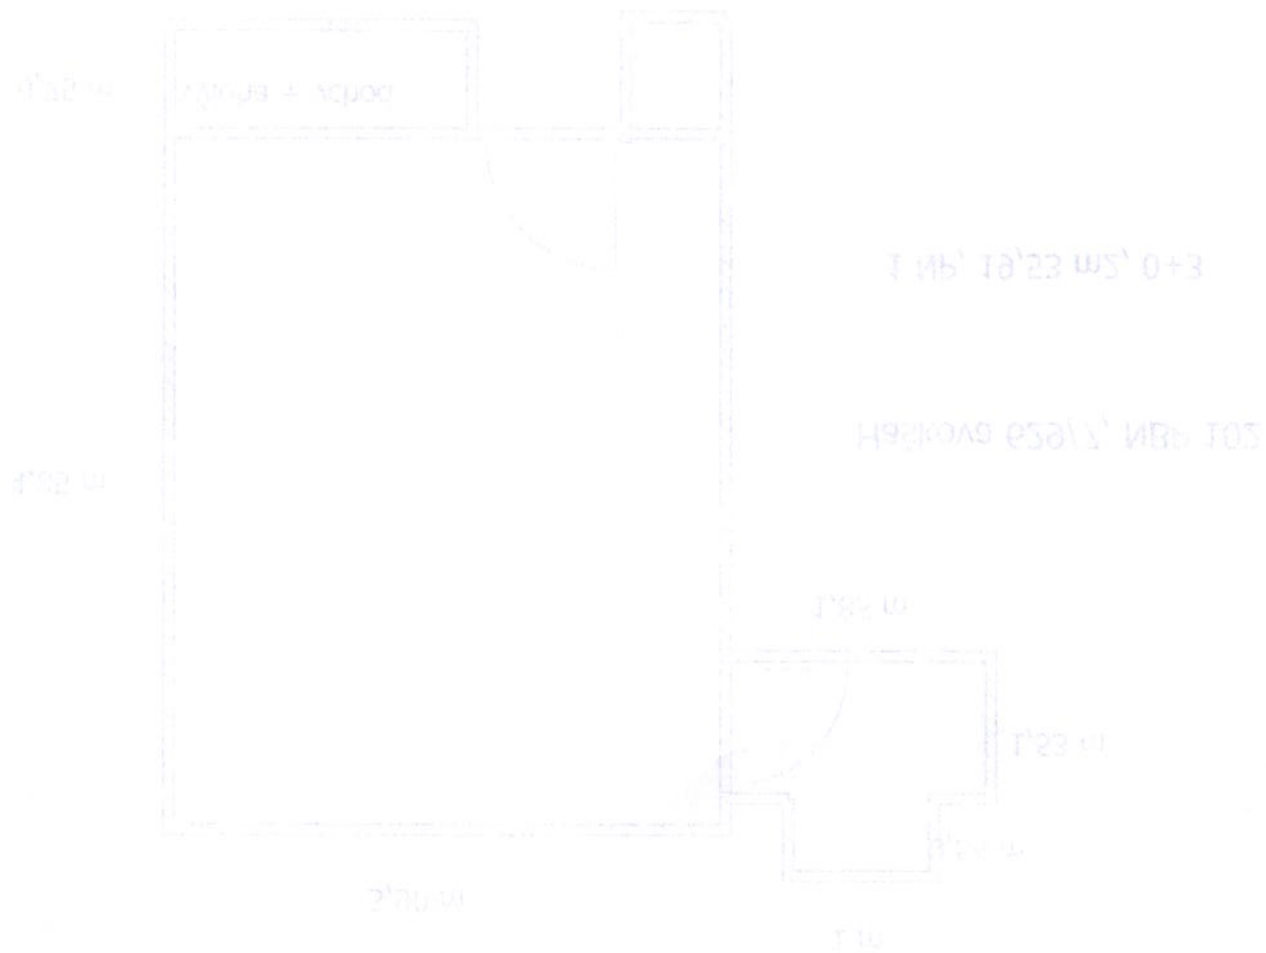

Haškova 629/7, NBP 102

1 NP, 19,53 m², 0+3

Číslo	01	02	03	x
Číslo	01	02	03	y
Číslo	01	02	03	y
Číslo	01	02	03	y
Číslo	01	02	03	y

Název	Šířka	Hloubka	Výška	Viditelné
Dveře	91,5	14,5	208,5	x
Dveře venkovní	101,5	9,6	208,5	x
Okna	91	7,5	134	x
Okna	91	7,5	134	x

Haškova 629/7, NBP 103

1 NP, 21,73 m², 0+5

Název	Šířka	Hloubka	Výška	Viditelné
Dveřní rám	91,5	9,5	208,5	x
Dveře	91,5	14,5	208,5	x
Malé okno	91	10,2	134	x
Toaleta	40	80	62	x
Umyvadlo	56	47	97	x
Dveře venkovní	101,5	9,6	208,5	x
Okna	91	7,5	134	x
Okna	91	7,5	134	x